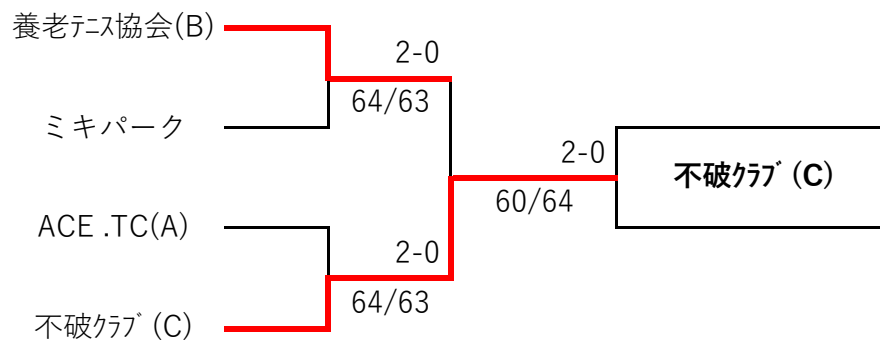

対戦表Bブロック

	神戸.TC	赤坂.TC (B)	不破クラブ(C)	順位
神戸.TC		0 - 3	0 - 3	第 3 位 0 勝 2 負
		2 - 6	0 - 6	
		0 - 6	2 - 6	
		2 - 6	1 - 6	
赤坂.TC (B)	3 - 0		2 - 1	第 1 位 2 勝 0 負
	6 - 2		6 - 2	
	6 - 0		1 - 6	
	6 - 2		6 - 0	
不破クラブ(C)	3 - 0	1 - 2		第 2 位 1 勝 1 負
	6 - 0	2 - 6		
	6 - 2	6 - 1		
	6 - 1	0 - 6		

対戦表Cブロック

	赤坂.TC (A)	ACE TC(B)	ミキパーク	順位
赤坂.TC (A)		1 - 2	1 - 2	第 3 位 0 勝 2 負
		0 - 6	6 - 4	
		2 - 6	1 - 6	
		6 - 1	3 - 6	
ACE TC(B)	2 - 1		2 - 1	第 1 位 2 勝 0 負
	6 - 0		6 - 0	
	6 - 2		6 - 1	
	1 - 6		4 - 6	
ミキパーク	2 - 1	1 - 2		第 2 位 1 勝 1 負
	4 - 6	0 - 6		
	6 - 1	1 - 6		
	6 - 3	6 - 4		

対戦表Dブロック

	養老テニス協会(B)	不破クラブ (B)	松原庭球倶楽部		順位
養老テニス協会(B)	\	3 - 0	1 - 2		第 2 位
		6 - 0	6 - 2		
		6 - 2	4 - 6		1 勝 1 負
		6 - 0	4 - 6		
不破クラブ (B)	\	0 - 3	0 - 3		第 3 位
		0 - 6	0 - 6		
		2 - 6	1 - 6		0 勝 2 負
		0 - 6	1 - 6		
松原庭球倶楽部	\	2 - 1	3 - 0		第 1 位
		2 - 6	6 - 0		
		6 - 4	6 - 1		2 勝 0 負
		6 - 4	6 - 1		

1位トーナメント

2位トーナメント

3位トーナメント