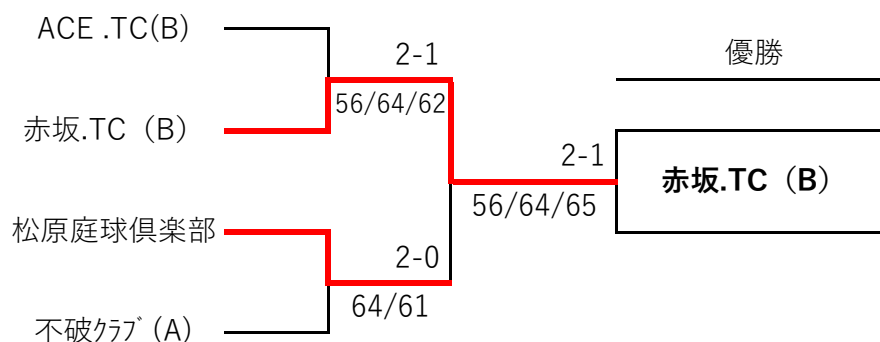

対戦表Bブロック

	神戸.TC	赤坂.TC (B)	不破クラブ(C)	順位
神戸.TC		0 - 3	0 - 3	第 3 位 0 勝 2 負
		2 - 6	0 - 6	
		0 - 6	2 - 6	
		2 - 6	1 - 6	
赤坂.TC (B)	3 - 0		2 - 1	第 1 位 2 勝 0 負
	6 - 2		6 - 2	
	6 - 0		1 - 6	
	6 - 2		6 - 0	
不破クラブ(C)	3 - 0	1 - 2		第 2 位 1 勝 1 負
	6 - 0	2 - 6		
	6 - 2	6 - 1		
	6 - 1	0 - 6		

対戦表Cブロック

	赤坂.TC (A)	ACE TC(B)	ミキパーク	順位
赤坂.TC (A)		1 - 2	1 - 2	第 3 位 0 勝 2 負
		0 - 6	6 - 4	
		2 - 6	1 - 6	
		6 - 1	3 - 6	
ACE TC(B)	2 - 1		2 - 1	第 1 位 2 勝 0 負
	6 - 0		6 - 0	
	6 - 2		6 - 1	
	1 - 6		4 - 6	
ミキパーク	2 - 1	1 - 2		第 2 位 1 勝 1 負
	4 - 6	0 - 6		
	6 - 1	1 - 6		
	6 - 3	6 - 4		

1位トーナメント

2位トーナメント

3位トーナメント