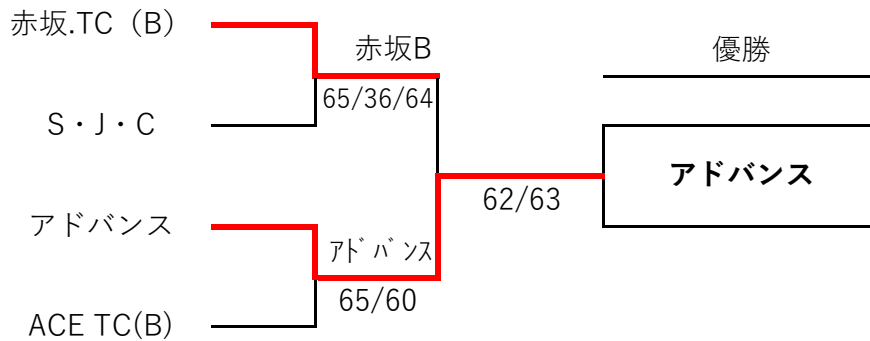

対戦表Dブロック

		神戸町テニス協会	養老テニス協会	アドバンス		順位
①	神戸町テニス協会		2 - 1	0 - 3		第 2 位 1 勝 1 負
			6 - 3	2 - 6		
			6 - 3	2 - 6		
			2 - 6	1 - 6		
②	養老テニス協会	1 - 2		0 - 3		第 3 位 0 勝 2 負
		3 - 6		2 - 6		
		3 - 6		3 - 6		
		6 - 2		0 - 6		
③	アドバンス	3 - 0	3 - 0			第 1 位 2 勝 0 負
		6 - 2	6 - 2			
		6 - 2	6 - 3			
		6 - 1	6 - 0			

(本選)

1位トーナメント