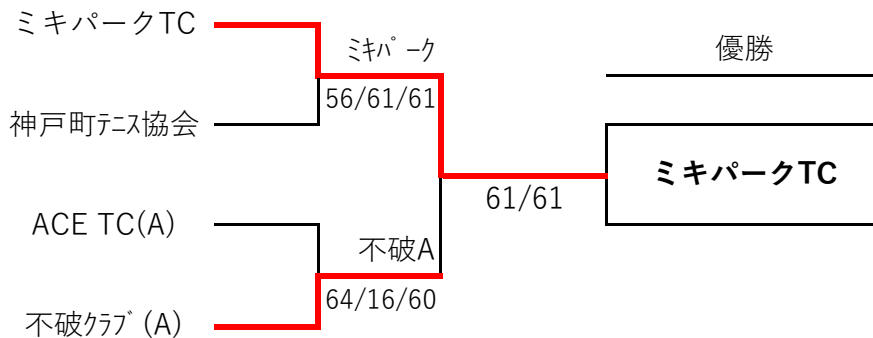

対戦表Dブロック

		神戸町テニス協会	養老テニス協会	アドバンス		順位
①	神戸町テニス協会		2 - 1	0 - 3		第 2 位 1 勝 1 負
			6 - 3	2 - 6		
			6 - 3	2 - 6		
			2 - 6	1 - 6		
②	養老テニス協会	1 - 2		0 - 3		第 3 位 0 勝 2 負
		3 - 6		2 - 6		
		3 - 6		3 - 6		
		6 - 2		0 - 6		
③	アドバンス	3 - 0	3 - 0			第 1 位 2 勝 0 負
		6 - 2	6 - 2			
		6 - 2	6 - 3			
		6 - 1	6 - 0			

(本選)

1位トーナメント

2位トーナメント

3位トーナメント